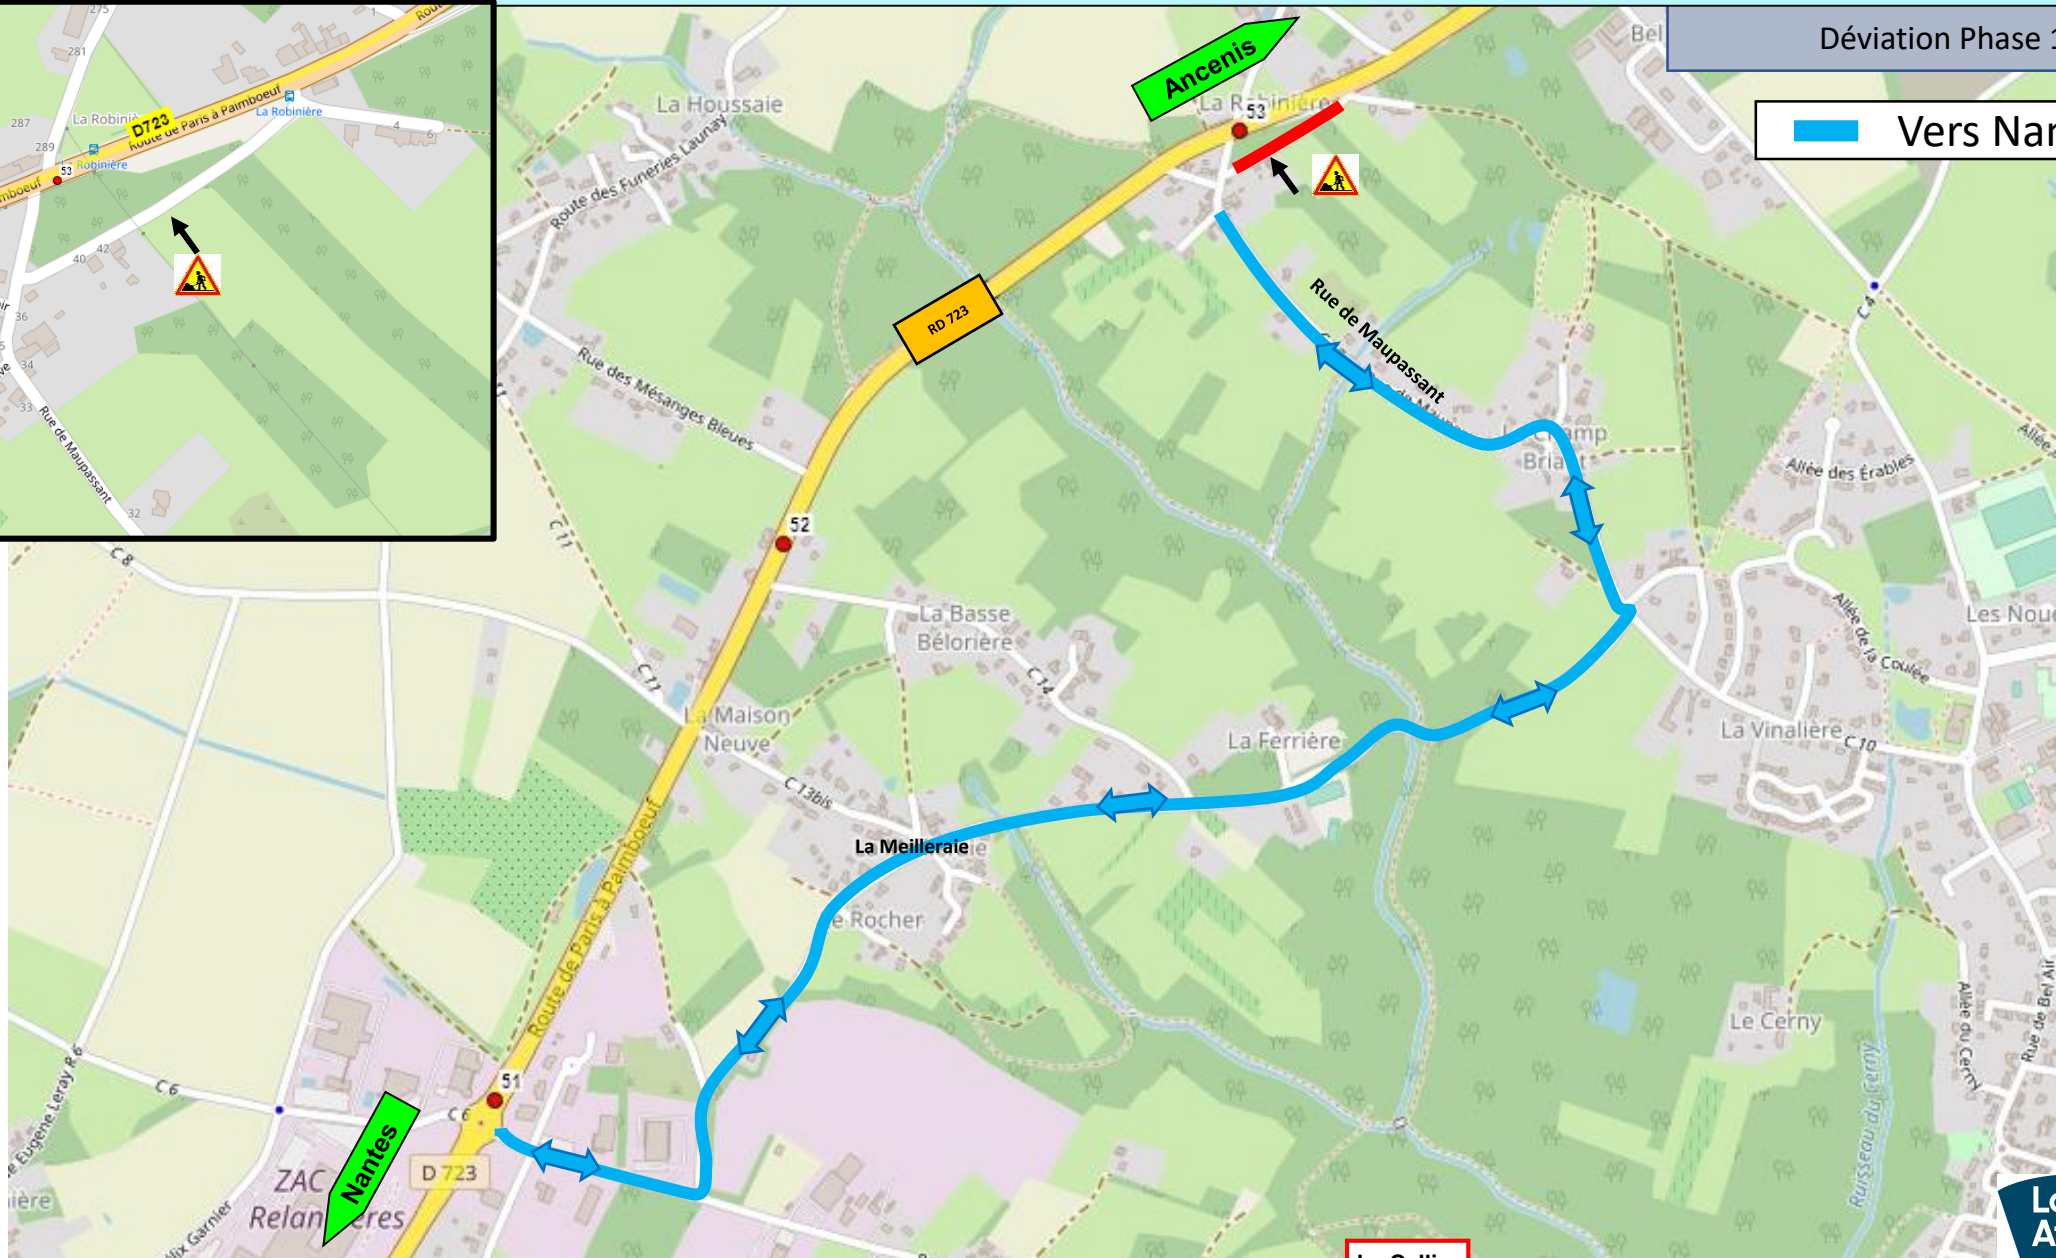

## Travaux d'aménagement de sécurité

Plan de situation

# Le Cellier – RD 723 – La Coalerie - La Robinière Travaux d'aménagement de sécurité

Déviation Phase 1

 Vers Nantes

Le Cellier

# Le Cellier – RD 723 – La Coalerie - La Robinière Travaux d'aménagement de sécurité

Déviation Phase 1

 Vers Ancenis

# Le Cellier – RD 723 – La Coalerie - La Robinière